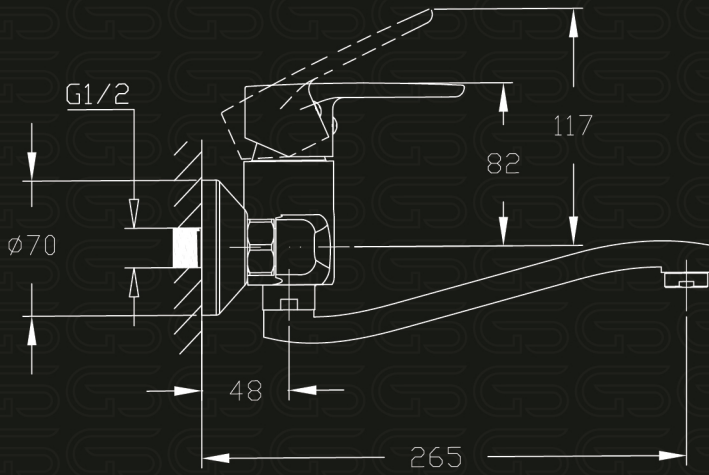

Mera Plus

Family

Model Code
GS L 1014-CP

خلاط مطبخ حائط يد واحدة قنطرة ماسورة سفلية متحركة
Single Lever Wall-mount Kitchen Mixer With Swivel Tube Spout

CP GP BP RCP

Product Family : **Mera Plus**
 Product Code : **GS L 1014-CP**
 Product Color : **Nickel chrome plated**

Product Type : **Kitchen Mixer**
 Main Material : **Brass**
 Available Color : **CP GP BP RCP**