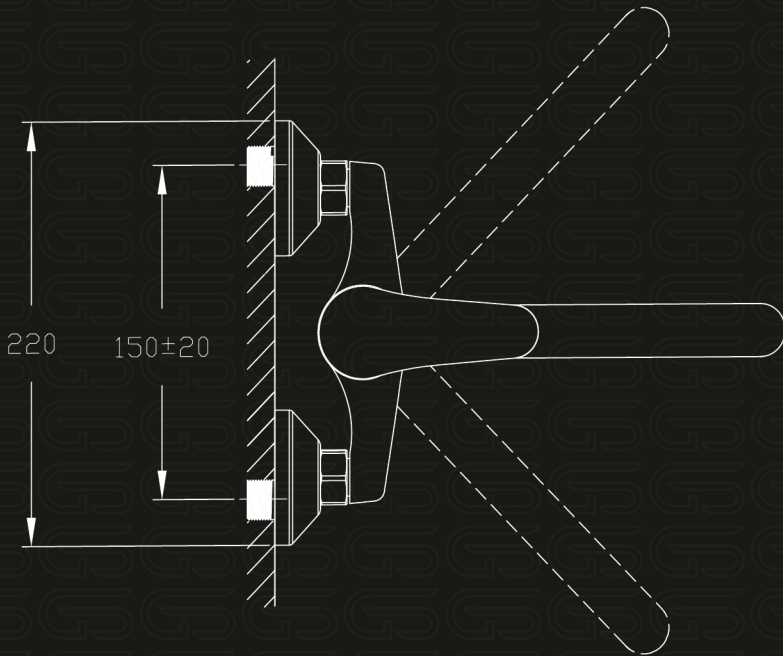

Mera Plus

Family

Model Code
GS L 1014-CP

خلاط مطبخ حائط يد واحدة قنطرة ماسورة سفلية متحركة
Single Lever Wall-mount Kitchen Mixer With Swivel Tube Spout

CP GP BP RCP

Product Family : **Mera Plus**
 Product Code : **GS L 1014-CP**
 Product Color : **Nickel chrome plated**

Product Type : **Kitchen Mixer**
 Main Material : **Brass**
 Available Color : **CP GP BP RCP**